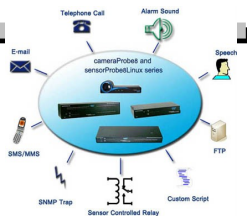

Alles im Griff

So viel Schützenswertes

So viele Möglichkeiten:

 <p>1.999,-</p> <p>CameraProbe8 Kameraüberwachung + max. 8 Sensoren</p>	 <p>360,-</p> <p>SensorProbe2 Überwachung von bis zu 2 Sensoren</p>
 <p>SensorProbe8 Überwachung von bis zu 8 Sensoren</p>	 <p>SensorProbe8-X20 Überwachung von bis zu 8 Sensoren und 20 Kontakten</p>
 <p>SensorProbe8-X60 Überwachung von bis zu 8 Sensoren und 60 Kontakten</p>	 <p>SensorProbe8 Linux Überwachung von bis zu 8 Sensoren und 4 externen Kameras, Audio IN/OUT</p>
 <p>SensorProbe8 LinuxX-20 Überwachung von bis zu 28 Sensoren, Kontakten und 4 externen Kameras, Audio IN/OUT</p>	 <p>SensorProbe8 LinuxX-60 Überwachung von bis zu 68 Sensoren, Kontakten und 4 externen Kameras, Audio IN/OUT</p>